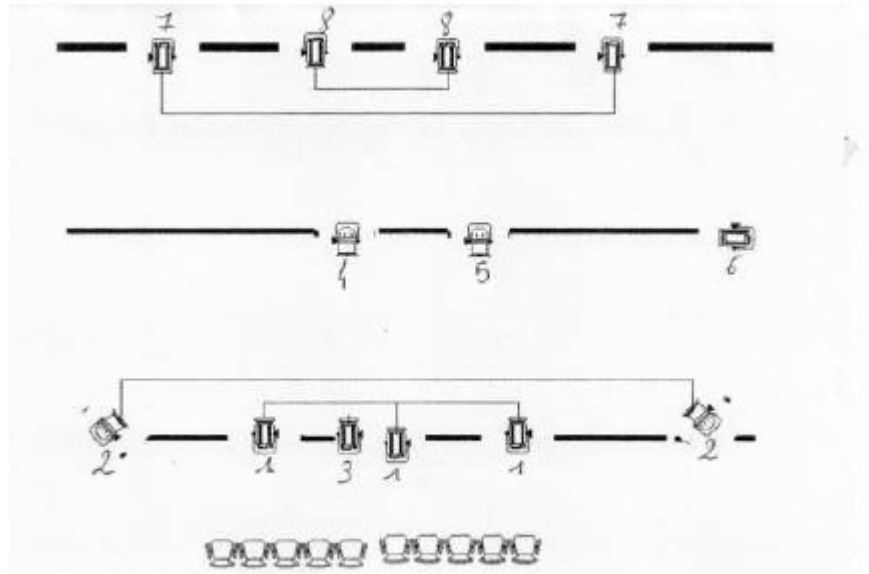

17, rue Guillaume Grootaers- 44300 Nantes

Association loi 1901 – licence 2-1091745 – APE 9002Z – Siret 513 725 663 000 35

Plan de Feux en Duo:

- 1 152 – Face Générale
- 2 204 – latéraux grande zone
- 3 W – face très serrée Mme (chanson seule)
- 4 W – Douche Mme
- 5 W - Douche M
- 6 W - Latéral serré M (Chanson seul)
- 7 203-Contre froids
- 8 206- Contre chauds