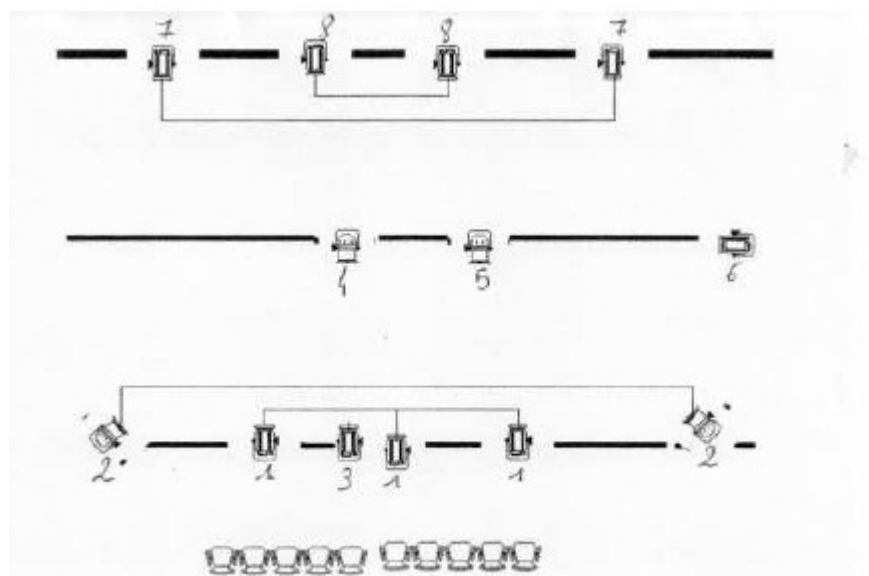

Association loi 1901 – licence 2-1091745 – APE 9002Z – Siret 513 725 663 000 35

« Monsieur & Madame »
Compagnie Jocaluna

Plan de Feux en Duo:

- 1 152 – Face Générale
- 2 204 – latéraux grande zone
- 3 W – face très serrée Mme (chanson seule)
- 4 W – Douche Mme
- 5 W - Douche M
- 6 W - Latéral serré M (Chanson seul)
- 7 203-Contre froids
- 8 206- Contre chauds